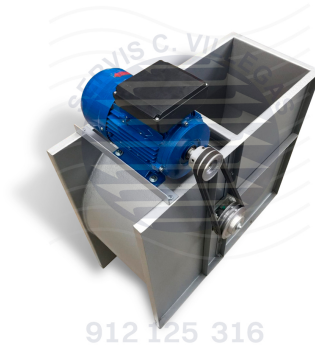

FICHA TÉCNICA

912 125 316

EXTRACTOR RENOVADOR DE AIRE INDUSTRIAL 2HP KRAFTMANN

Extractores de aire centrífugos industriales, para aplicaciones en plantas industriales, restaurantes, fabricas, funerarias, cocheras y demás.