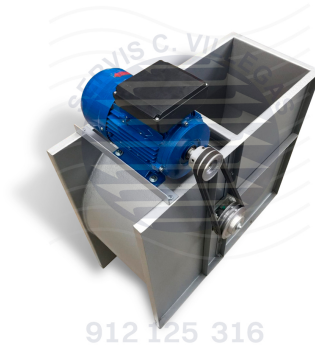

FICHA TÉCNICA

912 125 316

EXTRACTOR RENOVADOR DE AIRE INDUSTRIAL 1HP KRAFTMANN

Extractores de aire centrífugos industriales, para aplicaciones en plantas industriales, restaurantes, fabricas, funerarias, cocheras y demás.